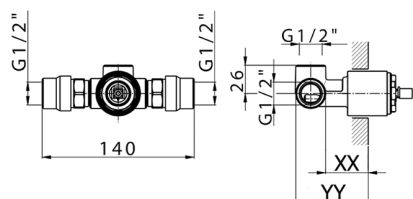

## Parte incasso monocomando doccia INCASSO\_ZB005301

MODELLO **ZB005301**

Parte incasso monocomando doccia, doccia incasso 1/2", senza parte esterna, con silenziosi

FINITURE DISPONIBILI

**04** 04 Senza Finitura

CARATTERISTICHE

Installazione	<b>Incasso</b>
Ricambio Cartuccia	<b>ZZ94035000</b>
<b>Cartuccia Monocomando 35 mm</b>	
Incasso	<b>1</b>

Piastra/Plate/Plaque/Platte/Placa  
 2-3mm: XX 27-47 YY 54-74  
 10mm: XX 16-40 YY 43-68

## Parte incasso monocomando doccia INCASSO\_ZB005300

MODELLO **ZB005300**

Parte incasso monocomando doccia, doccia incasso 1/2", senza parte esterna

FINITURE DISPONIBILI

**04** 04 Senza Finitura

CARATTERISTICHE