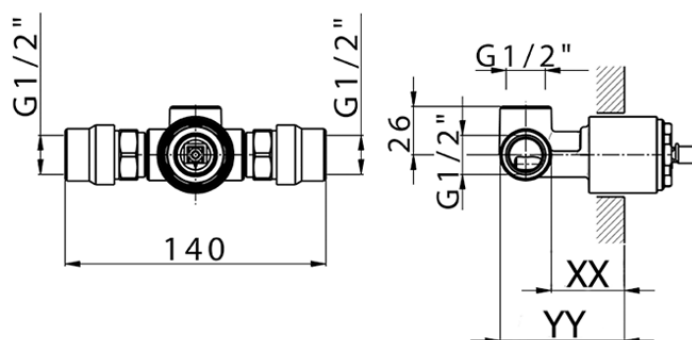

## Parte esterna monocomando doccia incasso NUOVA EGO\_NE003000

NE003000

<https://huberitalia.com/parte-esterna-monocomando-doccia-incasso-nuova-ego-ne003000>

## Piastra/Plate/Plaque/Platte/Placa

2-3mm: XX 27-47 YY 54-74

10mm: XX 16-40 YY 43-68

ZB005301

<https://huberitalia.com/parte-incasso-monocomando-doccia-incasso-zb005301>

Piastra/Plate/Plaque/Platte/Placa

2-3mm: XX 27-47 YY 54-74

10mm: XX 16-40 YY 43-68

ZB005300

<https://huberitalia.com/parte-incasso-monocomando-doccia-incasso-zb005300>

2024-11-21