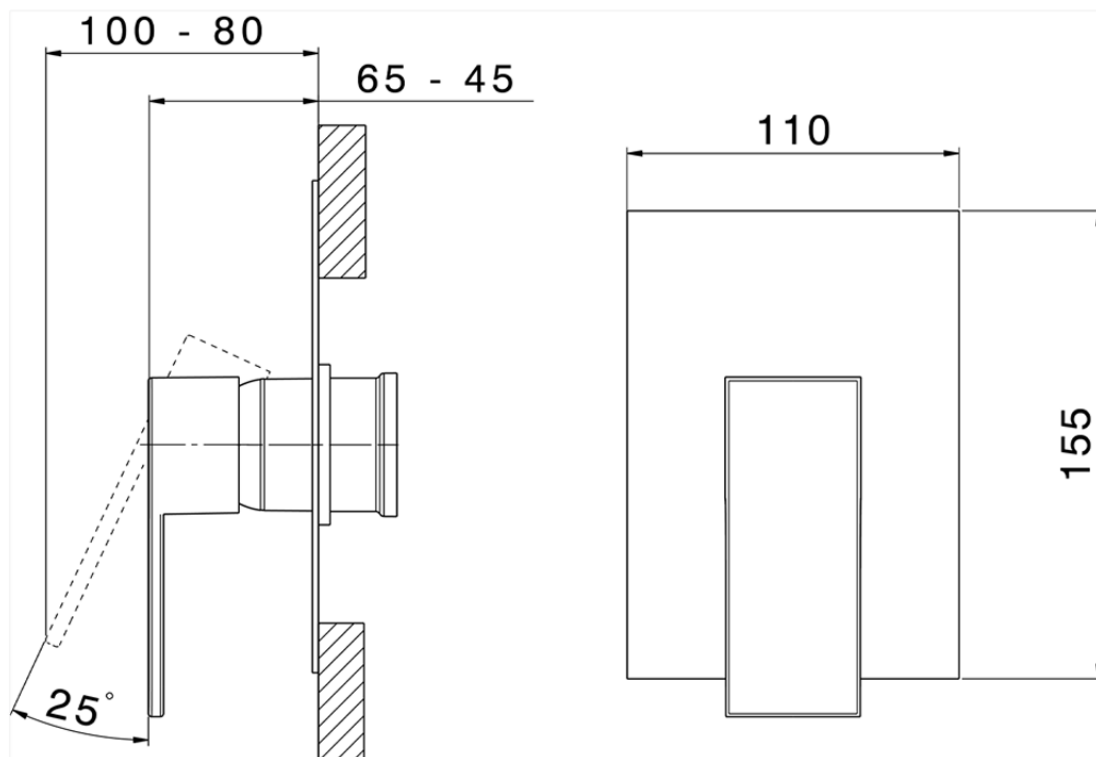

## Parte esterna monocomando doccia incasso NUOVA EGO\_NE003000

NE003000

<https://huberitalia.com/parte-esterna-monocomando-doccia-incasso-nuova-ego-ne003000>

## Piastra/Plate/Plaque/Platte/Placa

2-3mm: XX 27-47 YY 54-74

10mm: XX 16-40 YY 43-68

ZB005301

<https://huberitalia.com/parte-incasso-monocomando-doccia-incasso-zb005301>

Piastra/Plate/Plaque/Platte/Placa

2-3mm: XX 27-47 YY 54-74

10mm: XX 16-40 YY 43-68

ZB005300

<https://huberitalia.com/parte-incasso-monocomando-doccia-incasso-zb005300>

2024-11-21