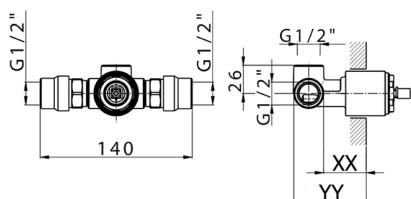

CARATTERISTICHE

Installazione **Incasso**
 Parti Incasso necessarie **ZB005301**
ZB005300

Parte incasso monocomando doccia INCASSO_ZB005301

MODELLO **ZB005301**

Parte incasso monocomando doccia, doccia incasso 1/2", senza parte esterna, con silenziosi

FINITURE DISPONIBILI

04 04 Senza Finitura

CARATTERISTICHE

Installazione	Incasso
Ricambio Cartuccia	ZZ94035000
Cartuccia Monocomando 35 mm	
Incasso	1

Piastra/Plate/Plaque/Platte/Placa
 2-3mm: XX 27-47 YY 54-74
 10mm: XX 16-40 YY 43-68

Parte incasso monocomando doccia INCASSO_ZB005300

MODELLO **ZB005300**

Parte incasso monocomando doccia, doccia incasso 1/2", senza parte esterna

FINITURE DISPONIBILI

04 04 Senza Finitura

CARATTERISTICHE

Installazione	Incasso
Ricambio Cartuccia	ZZ94035000
Cartuccia Monocomando 35 mm	
Incasso	1

Piastra/Plate/Plaque/Platte/Placa
 2-3mm: XX 27-47 YY 54-74
 10mm: XX 16-40 YY 43-68

2024-11-23