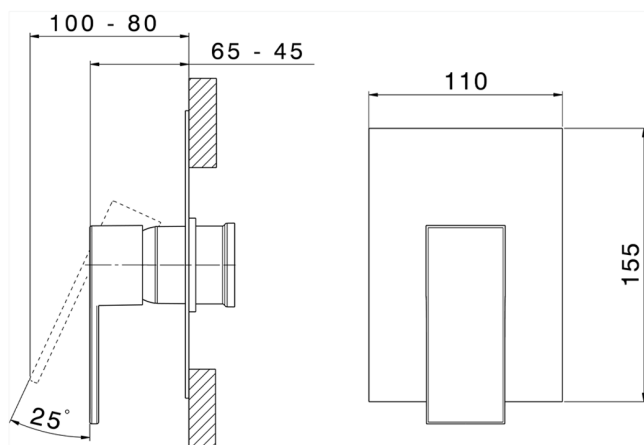

Parte esterna monocomando doccia incasso NUOVA EGO_NE003000

MODELLO **NE003000**

Parte esterna monocomando doccia incasso, senza parte incasso, per art. ZB005300-ZB005301

FINITURE DISPONIBILI

-  **21** 21 Cromo
-  **2F** 2F Nichel Spazzolato
-  **40** 40 Nero Opaco
-  **4Q** 4Q Bianco Opaco

CARATTERISTICHE

Installazione **Incasso**
 Parti Incasso necessarie **ZB005301**
ZB005300

Parte incasso monocomando doccia INCASSO_ZB005301

MODELLO **ZB005301**

Parte incasso monocomando doccia, doccia incasso 1/2", senza parte esterna, con silenziosi

Parte incasso monocomando doccia INCASSO_ZB005300

MODELLO **ZB005300**

Parte incasso monocomando doccia, doccia incasso 1/2", senza parte esterna

FINITURE DISPONIBILI

04 04 Senza Finitura

CARATTERISTICHE

Installazione	Incasso
Ricambio Cartuccia	ZZ94035000
Cartuccia Monocomando 35 mm	
Incasso	1

Piastra/Plate/Plaque/Platte/Placa
 2-3mm: XX 27-47 YY 54-74
 10mm: XX 16-40 YY 43-68

2024-11-23