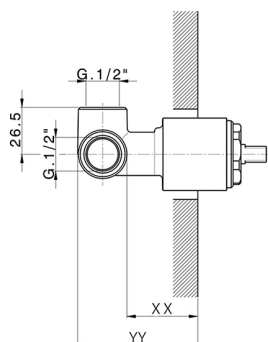

CARATTERISTICHE

Installazione **Incasso**
 Parti Incasso necessarie **ZB005301**
ZB005300

Parte incasso monocomando doccia INCASSO_ZB005301

MODELLO **ZB005301**

Parte incasso monocomando doccia, doccia incasso 1/2", senza parte esterna, con silenziosi

FINITURE DISPONIBILI

04 04 Senza Finitura

CARATTERISTICHE

Installazione	Incasso
Ricambio Cartuccia	ZZ94035000
Cartuccia Monocomando 35 mm	
Incasso	1

Piastra/Plate/Plaque/Platte/Placa
 2-3mm: XX 27-47 YY 54-74
 10mm: XX 16-40 YY 43-68

Parte incasso monocomando doccia INCASSO_ZB005300

MODELLO **ZB005300**

Parte incasso monocomando doccia, doccia incasso 1/2", senza parte esterna

FINITURE DISPONIBILI

04 04 Senza Finitura

CARATTERISTICHE

Installazione	Incasso
Ricambio Cartuccia	ZZ94035000
Cartuccia Monocomando 35 mm	
Incasso	1

Piastra/Plate/Plaque/Platte/Placa
 2-3mm: XX 27-47 YY 54-74
 10mm: XX 16-40 YY 43-68

2024-11-23