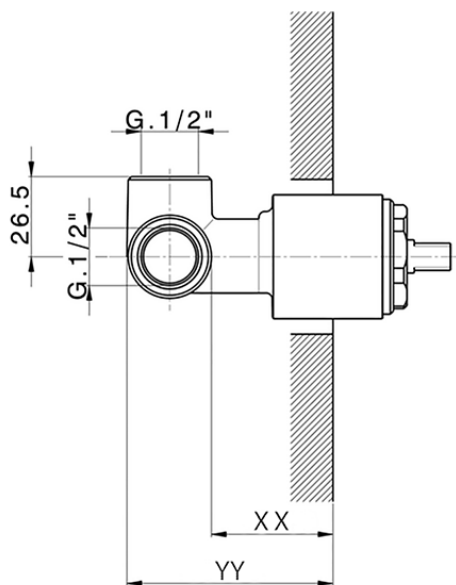

## Parte esterna monocomando doccia incasso NUOVA EGO\_NE003000

NE003000

<https://huberitalia.com/parte-esterna-monocomando-doccia-incasso-nuova-ego-ne003000>

## Piastra/Plate/Plaque/Platte/Placa

2-3mm: XX 27-47 YY 54-74

10mm: XX 16-40 YY 43-68

ZB005301

<https://huberitalia.com/parte-incasso-monocomando-doccia-incasso-zb005301>

Piastra/Plate/Plaque/Platte/Placa

2-3mm: XX 27-47 YY 54-74

10mm: XX 16-40 YY 43-68

ZB005300

<https://huberitalia.com/parte-incasso-monocomando-doccia-incasso-zb005300>

2024-11-21