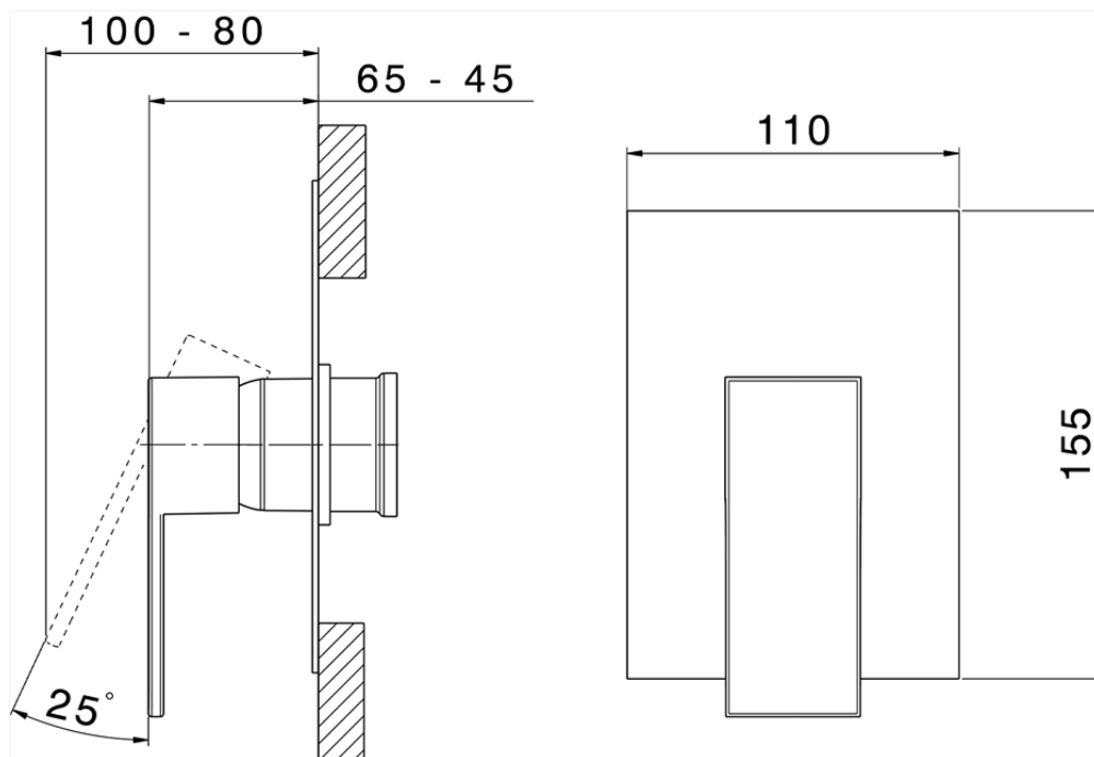

## Parte esterna monocomando doccia incasso NUOVA EGO\_NE003000

NE003000

<https://huberitalia.com/parte-esterna-monocomando-doccia-incasso-nuova-ego-ne003000>

## Piastra/Plate/Plaque/Platte/Placa

2-3mm: XX 27-47 YY 54-74

10mm: XX 16-40 YY 43-68

ZB005301

<https://huberitalia.com/parte-incasso-monocomando-doccia-incasso-zb005301>

Piastra/Plate/Plaque/Platte/Placa

2-3mm: XX 27-47 YY 54-74

10mm: XX 16-40 YY 43-68

ZB005300

<https://huberitalia.com/parte-incasso-monocomando-doccia-incasso-zb005300>

2024-11-21