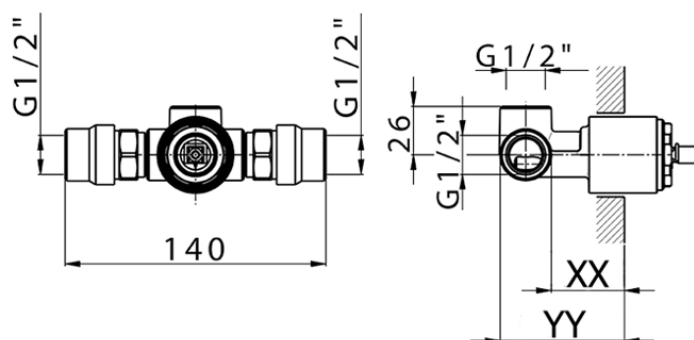

## Parte esterna monocomando doccia incasso NUOVA EGO\_NE003000

NE003000

<https://huberitalia.com/parte-esterna-monocomando-doccia-incasso-nuova-ego-ne003000>

## Piastra/Plate/Plaque/Platte/Placa

2-3mm: XX 27-47 YY 54-74

10mm: XX 16-40 YY 43-68

ZB005301

<https://huberitalia.com/parte-incasso-monocomando-doccia-incasso-zb005301>

Piastra/Plate/Plaque/Platte/Placa

2-3mm: XX 27-47 YY 54-74

10mm: XX 16-40 YY 43-68

ZB005300

<https://huberitalia.com/parte-incasso-monocomando-doccia-incasso-zb005300>

2024-11-21