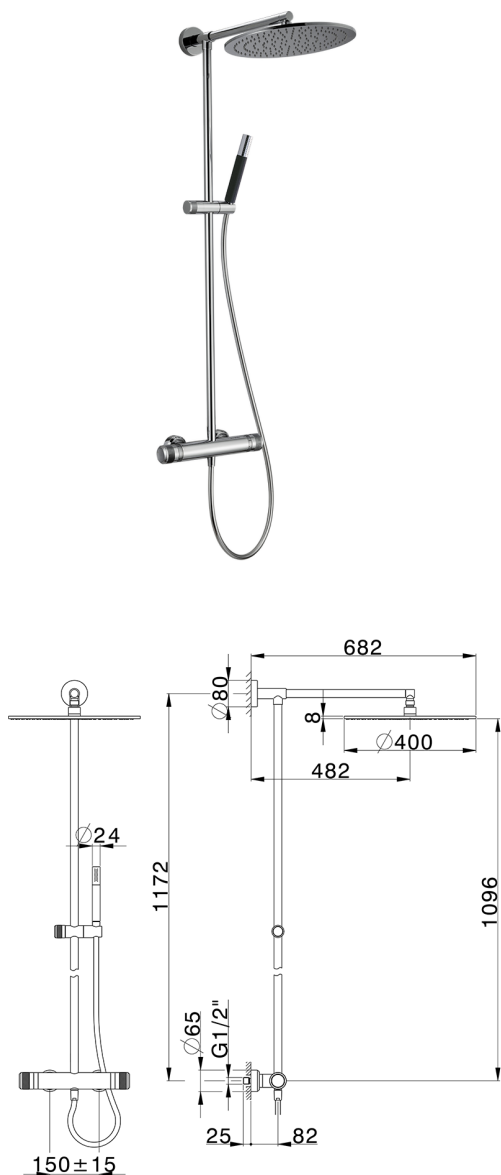

Colonna doccia termostatica 2 funzioni COLUMNS_CRC78030

MODELLO **CRC78030**

Colonna doccia termostatica 2 funzioni, devia stop 2 uscite, colonna fissa, supporto doccetta scorrevole, doccetta monogetto minimale D.24mm in Ottone, soffione tondo D.400 mm sp.8 mm in Ottone, flessibile liscio SUPREME 150 cm

FINITURE DISPONIBILI

-  **21** 21 Cromo
-  **2F** 2F Nichel Spazzolato
-  **2Q** 2Q Black Titanium

CARATTERISTICHE

Ricambio Cartuccia **22.04A.AR - ZZ97279004**

Cartuccia Termostatica Argo 2 (filtro lungo)

DeviaStop

La tecnologia Devia Stop di Huber consente con un semplice movimento rotativo di gestire la portata dell'acqua e di scegliere la modalità d'erogazione (soffione, doccetta a mano).

SafeTouch

Il sistema SafeTouch Huber mantiene il corpo del miscelatore freddo al tatto durante il funzionamento.