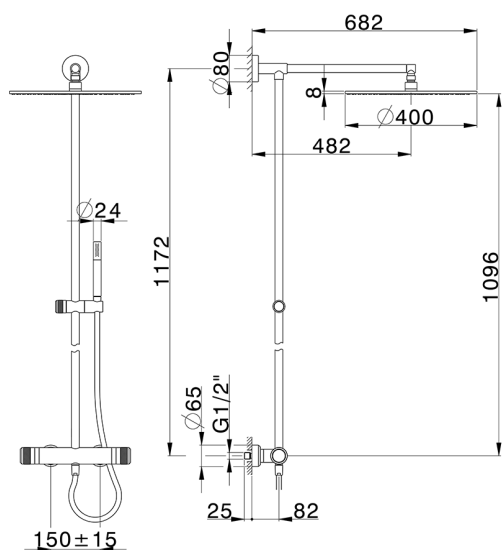

Colonna doccia termostatica 2 funzioni COLUMNS_CRC78030

MODELLO **CRC78030**

Colonna doccia termostatica 2 funzioni, devia stop 2 uscite, colonna fissa, supporto doccetta scorrevole, doccetta monogetto minimale D.24mm in Ottone, soffione tondo D.400 mm sp.8 mm in Ottone, flessibile liscio SUPREME 150 cm

FINITURE DISPONIBILI

-  **21** 21 Cromo
-  **2F** 2F Nichel Spazzolato
-  **2Q** 2Q Black Titanium

CARATTERISTICHE

Ricambio Cartuccia **22.04A.AR - ZZ97279004**

Cartuccia Termostatica Argo 2 (filtro lungo)

DeviaStop

La tecnologia Devia Stop di Huber consente con un semplice movimento rotativo di gestire la portata dell'acqua e di scegliere la modalità d'erogazione (soffione, doccetta a mano).

SafeTouch

Il sistema SafeTouch Huber mantiene il corpo del miscelatore freddo al tatto durante il funzionamento.