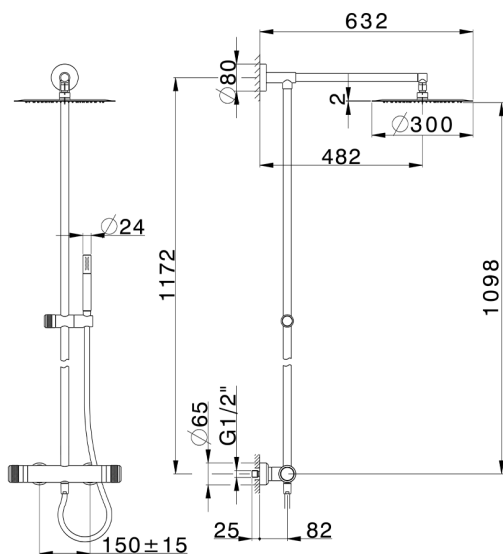

Colonna doccia termostatica 2 funzioni CHRONOS_CRC78050

MODELLO **CRC78050**

Colonna doccia termostatica 2 funzioni, devia stop 2 uscite, colonna fissa, supporto doccetta scorrevole, doccetta monogetto minimale D.24mm in Ottone, soffione tondo D.300 mm in INOX, flessibile liscio SUPREME 150 cm

FINITURE DISPONIBILI

21 21 Cromo

CARATTERISTICHE

Ricambio Cartuccia **22.04A.AR - ZZ97279004**

Cartuccia Termostatica Argo 2 (filtro lungo)

DeviaStop

La tecnologia Devia Stop di Huber consente con un semplice movimento rotativo di gestire la portata dell'acqua e di scegliere la modalità d'erogazione (soffione, doccetta a mano).