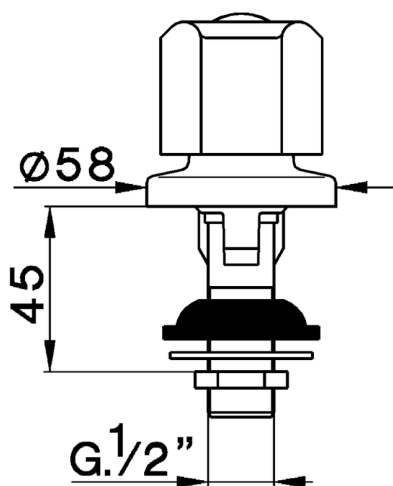

## Rubinetto bidet EVA\_EV001100

MODELLO **EV001100**

Rubinetto bidet, senza scarico automatico, senza maniglia

FINITURE DISPONIBILI

CARATTERISTICHE

2024-11-21