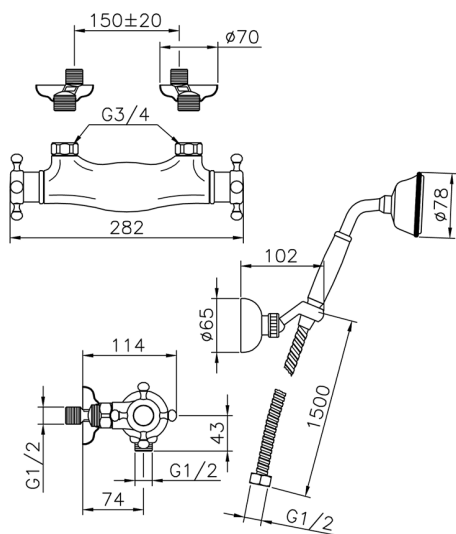

Miscelatore termostatico doccia completo VICTORIAN_VTD01010

MODELLO **VTD01010**

Miscelatore termostatico doccia completo, supporto doccia snodato murale, doccia monogetto Classica in Ottone D.78 mm, flex Ottone 150 cm

FINITURE DISPONIBILI

-  **21** 21 Cromo
-  **27** 27 Vecchio Bronzo
-  **2A** 2A Nichel Satinato Spazzolato
-  **2G** 2G Oro Antico
-  **2W** 2W Oro Spazzolato

CARATTERISTICHE

Ricambio Cartuccia **24.04A.PP**