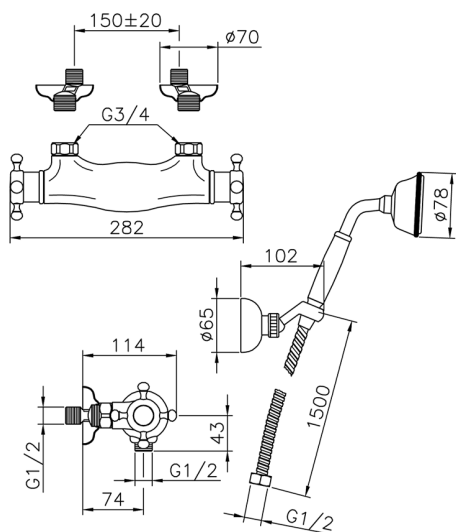

Miscelatore termostatico doccia completo VICTORIAN_VTD01010

MODELLO **VTD01010**

Miscelatore termostatico doccia completo, supporto doccia snodato murale, doccia monogetto Classica in Ottone D.78 mm, flex Ottone 150 cm

FINITURE DISPONIBILI

-  **21** 21 Cromo
-  **27** 27 Vecchio Bronzo
-  **2A** 2A Nichel Satinato Spazzolato
-  **2G** 2G Oro Antico
-  **2W** 2W Oro Spazzolato

CARATTERISTICHE

Ricambio Cartuccia **24.04A.PP**