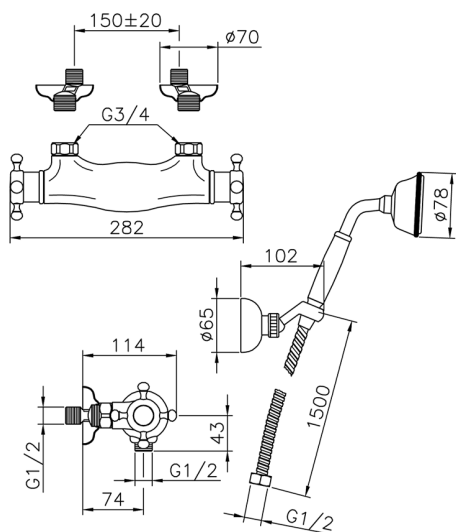

## Miscelatore termostatico doccia completo VICTORIAN\_VTD01010

MODELLO **VTD01010**

Miscelatore termostatico doccia completo, supporto doccia snodato murale, doccia monogetto Classica in Ottone D.78 mm, flex Ottone 150 cm

### CARATTERISTICHE

Ricambio Cartuccia **24.04A.PP**

**Cartuccia Termostatica Plus P 8X20**