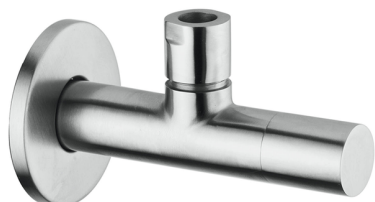

Rubinetto di alimentazione LYNOX_ZB002930

MODELLO **ZB002930**

Rubinetto di alimentazione, Inox AISI 304

FINITURE DISPONIBILI

D1 D1 Inox Spazzolato

CARATTERISTICHE

2024-11-21