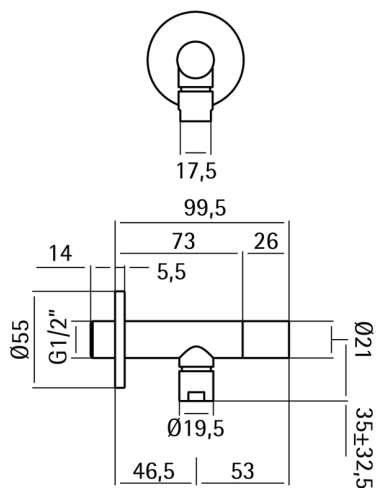

Rubinetto di alimentazione LYNOX_ZB002930

MODELLO **ZB002930**

Rubinetto di alimentazione, Inox AISI 304

FINITURE DISPONIBILI

D1 D1 Inox Spazzolato

CARATTERISTICHE

2024-11-21