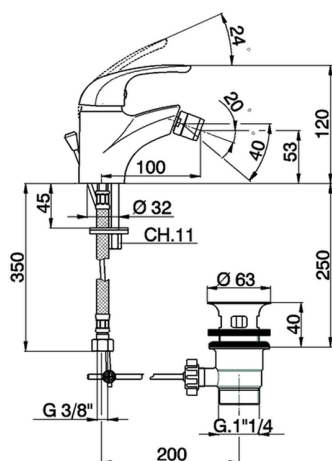

Miscelatore monocomando bidet NORMA_NM000551

MODELLO **NM000551**

Miscelatore monocomando bidet, con scarico automatico 1"1/4, flex inox G.3/8"

FINITURE DISPONIBILI

21 21 Cromo

CARATTERISTICHE

Ricambio Cartuccia **ZZ94034000**

Cartuccia Monocomando 35 mm

Miscelatore monocomando bidet NORMA_NM000551

NM000551

<https://huberitalia.com/miscelatore-monocomando-bidet-norma-nm000551>

2024-11-21