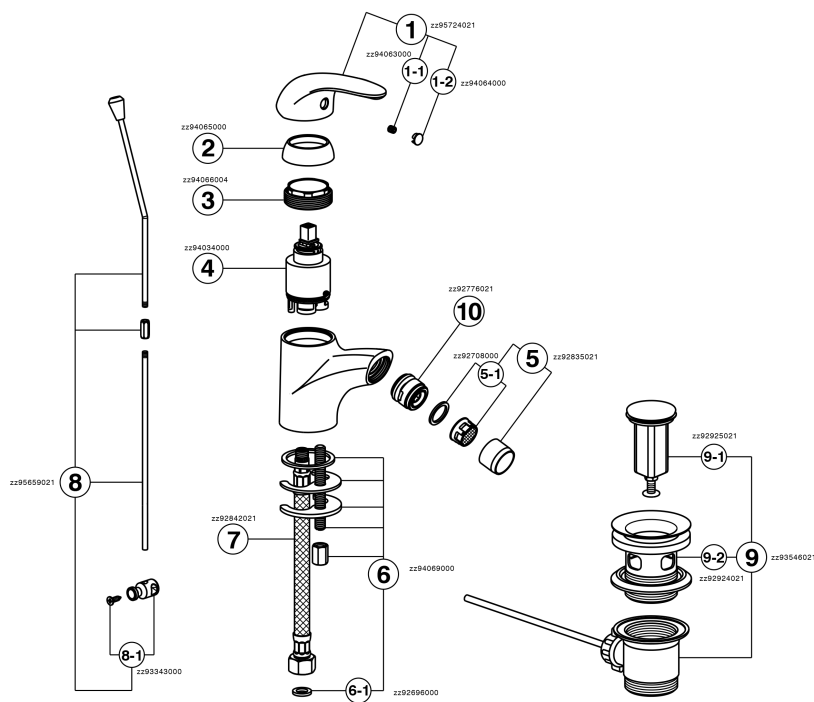

Miscelatore monocomando bidet NORMA_NM000551

MODELLO **NM000551**

Miscelatore monocomando bidet, con scarico automatico 1"1/4, flex inox G.3/8"

FINITURE DISPONIBILI

21 21 Cromo

CARATTERISTICHE

Ricambio Cartuccia **ZZ94034000**

Cartuccia Monocomando 35 mm

Miscelatore monocomando bidet NORMA_NM000551

NM000551

<https://huberitalia.com/miscelatore-monocomando-bidet-norma-nm000551>

2024-11-21