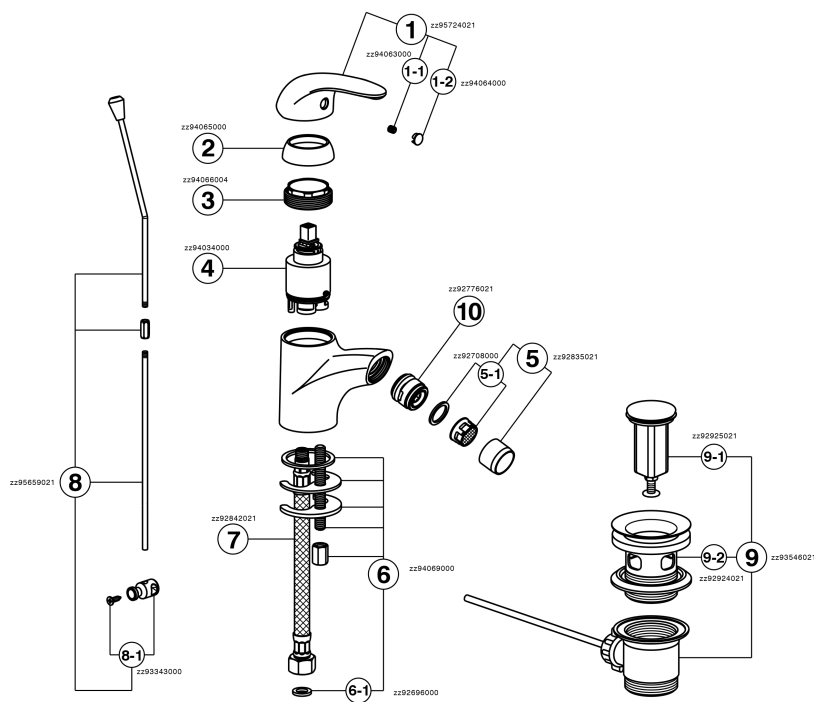

Miscelatore monocomando bidet NORMA_NM000551

NM000551

<https://huberitalia.com/miscelatore-monocomando-bidet-norma-nm000551>

2024-11-21