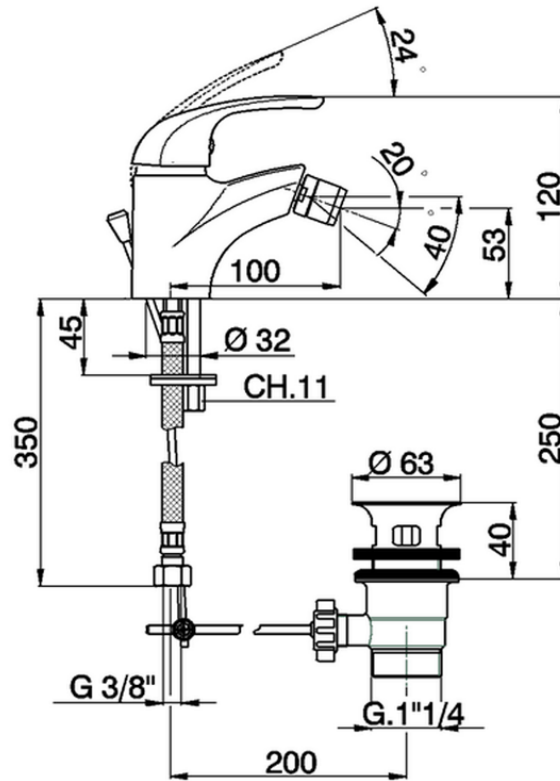

Miscelatore monocomando bidet NORMA_NM000551

NM000551

<https://huberitalia.com/miscelatore-monocomando-bidet-norma-nm000551>

2024-11-21