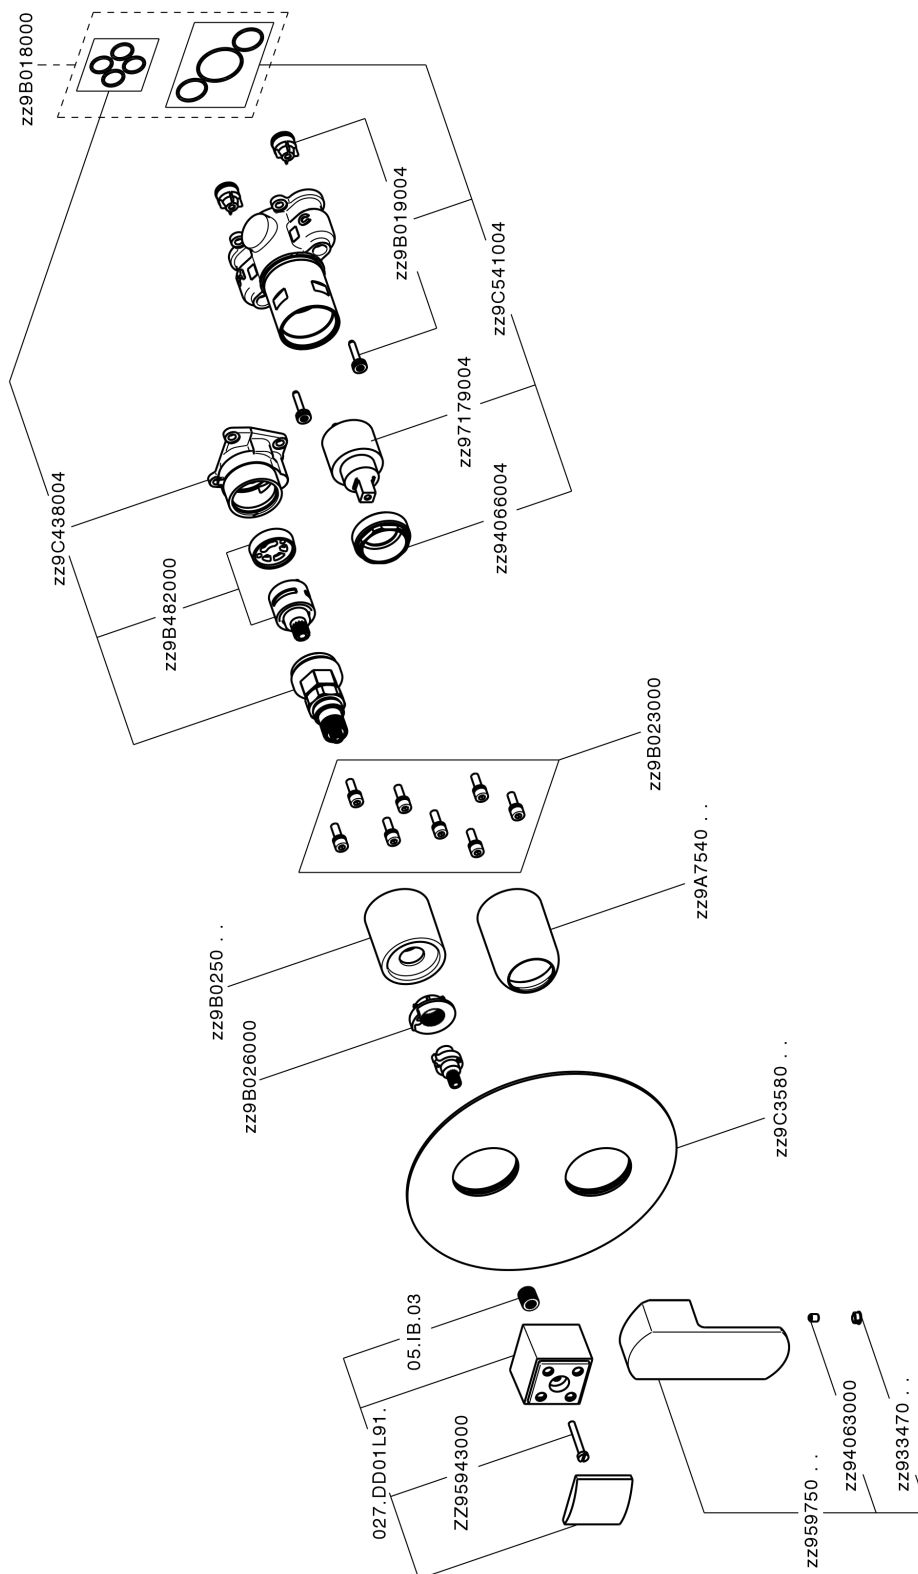

Completo Monocomando per One-Box DADO_DD0BM030

MODELLO **DD0BM030**

Completo Monocomando per One-Box, con deviatore 2-3 uscite, profondità minima di installazione 67 mm, senza parte incasso, per art. ZB00B030-ZB00B031

FINITURE DISPONIBILI

-  **21** 21 Cromo
-  **2B** 2B Nichel Lucido
-  **2F** 2F Nichel Spazzolato
-  **40** 40 Nero Opaco
-  **4Q** 4Q Bianco Opaco

CARATTERISTICHE

Ricambio Cartuccia **ZZ97179000**

Cartuccia Monocomando 35 mm

Installazione **Incasso**

Parti Incasso necessarie **ZB00B031**

ZB00B030

Completo Monocomando per One-Box DADO_DD0BM030

DD0BM030

<https://www.huberitalia.com/completo-monocomando-per-one-box-dado-dd0bm030>

One-Box Universale per incasso ONE BOX_ZB00B031

MODELLO **ZB00B031**

One-Box Universale per incasso, per termostatico o monocomando 1 o 2 o 3 uscite, senza parte esterna, con silenziosi, con guarnizione per sigillatura