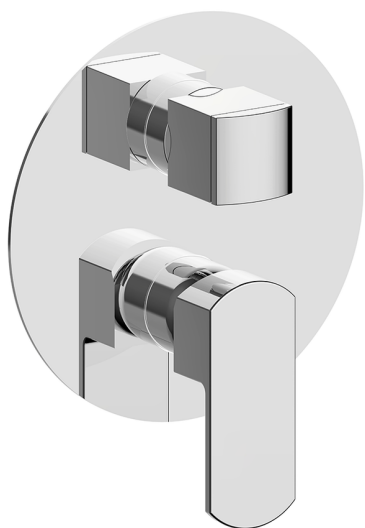

Completo Monocomando per One-Box DADO_DD0BM030

MODELLO **DD0BM030**

Completo Monocomando per One-Box, con deviatore 2-3 uscite, profondità minima di installazione 67 mm, senza parte incasso, per art. ZB00B030-ZB00B031

FINITURE DISPONIBILI

-  **21** 21 Cromo
-  **2B** 2B Nichel Lucido
-  **2F** 2F Nichel Spazzolato
-  **40** 40 Nero Opaco
-  **4Q** 4Q Bianco Opaco

CARATTERISTICHE

Ricambio Cartuccia **ZZ97179000**

Cartuccia Monocomando 35 mm

One-Box Universale per incasso ONE BOX_ZB00B031

MODELLO **ZB00B031**

One-Box Universale per incasso, per termostatico o monocomando 1 o 2 o 3 uscite, senza parte esterna, con silenziosi, con guarnizione per sigillatura

One-Box Universale per incasso ONE BOX_ZB00B030

MODELLO **ZB00B030**

One-Box Universale per incasso, per termostatico o monocomando 1 o 2 o 3 uscite, senza parte esterna, senza silenzianti, con guarnizione per sigillatura