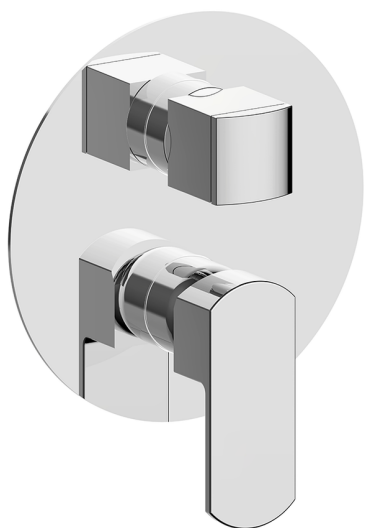

Completo Monocomando per One-Box DADO_DD0BM030

MODELLO **DD0BM030**

Completo Monocomando per One-Box, con deviatore 2-3 uscite, profondità minima di installazione 67 mm, senza parte incasso, per art. ZB00B030-ZB00B031

FINITURE DISPONIBILI

-  **21** 21 Cromo
-  **2B** 2B Nichel Lucido
-  **2F** 2F Nichel Spazzolato
-  **40** 40 Nero Opaco
-  **4Q** 4Q Bianco Opaco

CARATTERISTICHE

Ricambio Cartuccia **ZZ97179000**

Cartuccia Monocomando 35 mm

One-Box Universale per incasso ONE BOX_ZB00B031

MODELLO **ZB00B031**

One-Box Universale per incasso, per termostatico o monocomando 1 o 2 o 3 uscite, senza parte esterna, con silenziosi, con guarnizione per sigillatura

One-Box Universale per incasso ONE BOX_ZB00B030

MODELLO **ZB00B030**

One-Box Universale per incasso, per termostatico o monocomando 1 o 2 o 3 uscite, senza parte esterna, senza silenziosi, con guarnizione per sigillatura