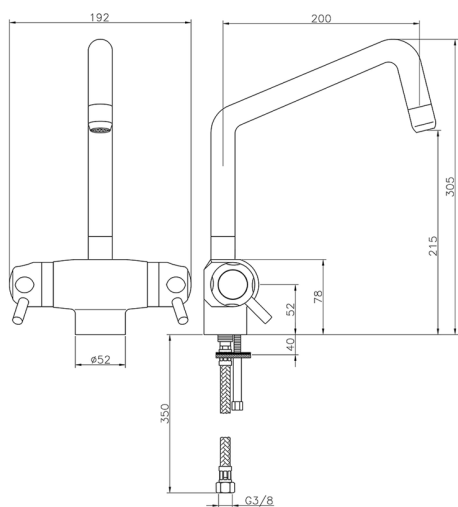

## Miscelatore termostatico lavello KITCHEN\_CPT65010

MODELLO **CPT65010**

Miscelatore termostatico lavello, senza scarico, flex inox G.3/8"

FINITURE DISPONIBILI

**21** 21 Cromo

CARATTERISTICHE

Ricambio Cartuccia **24.02AB.PL**

**Cartuccia Termostatica Plus 12x32**