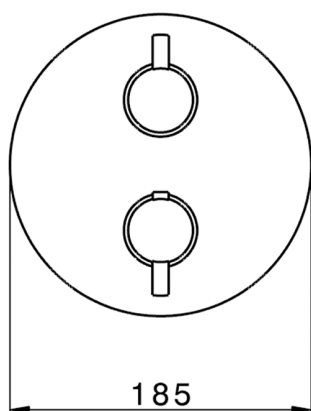

Completo Termostatico per One-Box ONE BOX_MT0BT030

MODELLO **MT0BT030**

Completo Termostatico per One-Box, con devia stop 1-2-3 uscite, profondità minima di installazione 67 mm, senza parte incasso, per art. ZB00B030-ZB00B031

FINITURE DISPONIBILI

-  **21** 21 Cromo
-  **26** 26 Vecchio Rame
-  **2F** 2F Nichel Spazzolato
-  **2W** 2W Oro Spazzolato
-  **40** 40 Nero Opaco
-  **4Q** 4Q Bianco Opaco

CARATTERISTICHE

Ricambio Cartuccia **24.04A.PP**
 Installazione **Incasso**
 Parti Incasso necessarie **ZB00B031**
ZB00B030