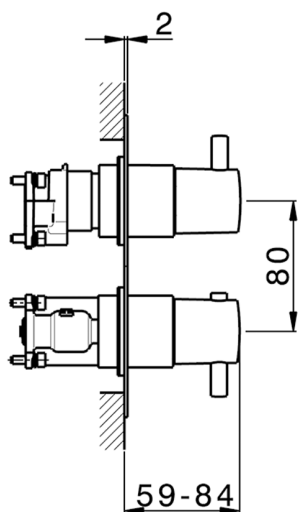

Completo Termostatico per One-Box ONE BOX_MT0BT030

MODELLO **MT0BT030**

Completo Termostatico per One-Box, con devia stop 1-2-3 uscite, profondità minima di installazione 67 mm, senza parte incasso, per art. ZB00B030-ZB00B031

FINITURE DISPONIBILI

-  **21** 21 Cromo
-  **26** 26 Vecchio Rame
-  **2F** 2F Nichel Spazzolato
-  **2W** 2W Oro Spazzolato
-  **40** 40 Nero Opaco
-  **4Q** 4Q Bianco Opaco

CARATTERISTICHE

Ricambio Cartuccia **24.04A.PP**
 Installazione **Incasso**
 Parti Incasso necessarie **ZB00B031**
ZB00B030