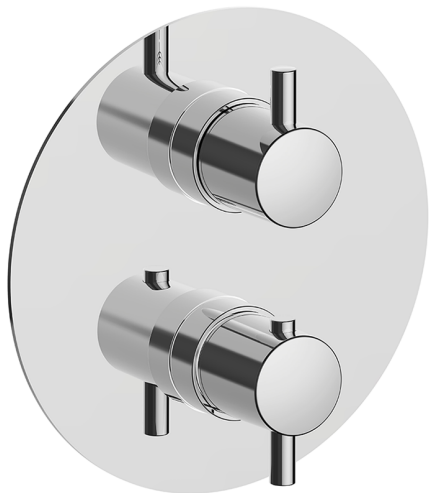

Completo Termostatico per One-Box ONE BOX_MT0BT030

MODELLO **MT0BT030**

Completo Termostatico per One-Box, con devia stop 1-2-3 uscite, profondità minima di installazione 67 mm, senza parte incasso, per art. ZB00B030-ZB00B031

FINITURE DISPONIBILI

-  **21** 21 Cromo
-  **26** 26 Vecchio Rame
-  **2F** 2F Nichel Spazzolato
-  **2W** 2W Oro Spazzolato
-  **40** 40 Nero Opaco
-  **4Q** 4Q Bianco Opaco

CARATTERISTICHE

Ricambio Cartuccia **24.04A.PP**
 Installazione **Incasso**
 Parti Incasso necessarie **ZB00B031**
ZB00B030

DeviaStop

La tecnologia Devia Stop di Huber consente con un semplice movimento rotativo di gestire la portata dell'acqua e di scegliere la modalità d'erogazione (soffione, doccia a mano).

Termostatico

Il Termostatico Huber è il tuo personale gestore dell'acqua che ti aiuta a gestire e controllare acqua ed energia senza sprechi.

One-Box Universale per incasso ONE BOX_ZB00B031

MODELLO **ZB00B031**

One-Box Universale per incasso, per termostatico o monocomando 1 o 2 o 3 uscite, senza parte esterna, con silenziosi, con guarnizione per sigillatura