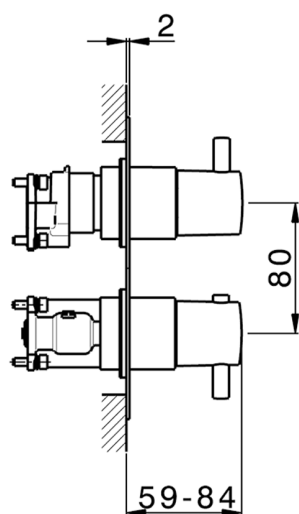

Completo Termostatico per One-Box ONE BOX_MT0BT030

MODELLO **MT0BT030**

Completo Termostatico per One-Box, con devia stop 1-2-3 uscite, profondità minima di installazione 67 mm, senza parte incasso, per art. ZB00B030-ZB00B031

FINITURE DISPONIBILI

-  **21** 21 Cromo
-  **26** 26 Vecchio Rame
-  **2F** 2F Nichel Spazzolato
-  **2W** 2W Oro Spazzolato
-  **40** 40 Nero Opaco
-  **4Q** 4Q Bianco Opaco

CARATTERISTICHE

Ricambio Cartuccia **24.04A.PP**
 Installazione **Incasso**
 Parti Incasso necessarie **ZB00B031**
ZB00B030