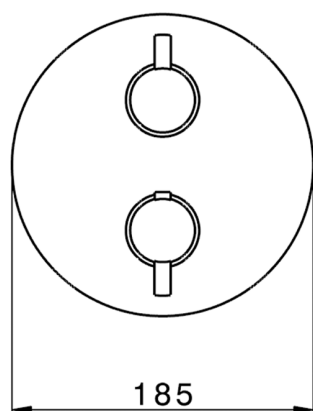

Completo Termostatico per One-Box ONE BOX_MT0BT030

MODELLO **MT0BT030**

Completo Termostatico per One-Box, con devia stop 1-2-3 uscite, profondità minima di installazione 67 mm, senza parte incasso, per art. ZB00B030-ZB00B031

FINITURE DISPONIBILI

-  **21** 21 Cromo
-  **26** 26 Vecchio Rame
-  **2F** 2F Nichel Spazzolato
-  **2W** 2W Oro Spazzolato
-  **40** 40 Nero Opaco
-  **4Q** 4Q Bianco Opaco

CARATTERISTICHE

Ricambio Cartuccia **24.04A.PP**
 Installazione **Incasso**
 Parti Incasso necessarie **ZB00B031**
ZB00B030