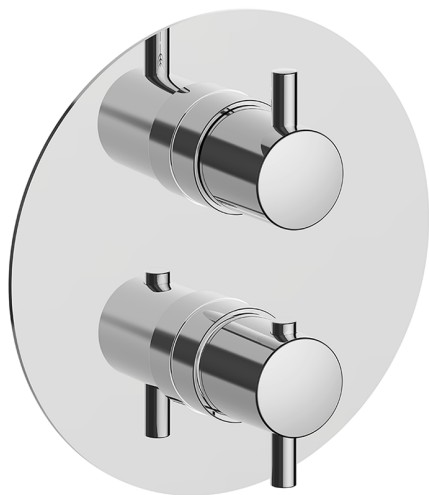

Completo Termostatico per One-Box ONE BOX_MT0BT030

MODELLO **MT0BT030**

Completo Termostatico per One-Box, con devia stop 1-2-3 uscite, profondità minima di installazione 67 mm, senza parte incasso, per art. ZB00B030-ZB00B031

FINITURE DISPONIBILI

-  **21** 21 Cromo
-  **26** 26 Vecchio Rame
-  **2F** 2F Nichel Spazzolato
-  **2W** 2W Oro Spazzolato
-  **40** 40 Nero Opaco
-  **4Q** 4Q Bianco Opaco

CARATTERISTICHE

Ricambio Cartuccia **24.04A.PP**
 Installazione **Incasso**
 Parti Incasso necessarie **ZB00B031**
ZB00B030

DeviaStop

La tecnologia Devia Stop di Huber consente con un semplice movimento rotativo di gestire la portata dell'acqua e di scegliere la modalità d'erogazione (soffione, doccia a mano).

Termostatico

Il Termostatico Huber è il tuo personale gestore dell'acqua che ti aiuta a gestire e controllare acqua ed energia senza sprechi.

One-Box Universale per incasso ONE BOX_ZB00B031

MODELLO **ZB00B031**

One-Box Universale per incasso, per termostatico o monocomando 1 o 2 o 3 uscite, senza parte esterna, con silenziosi, con guarnizione per sigillatura