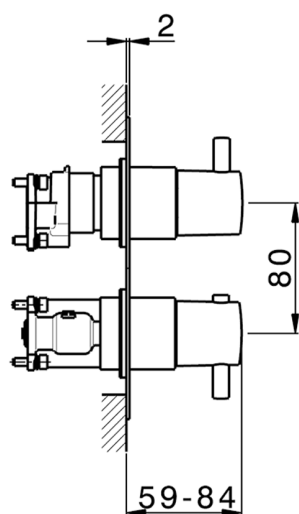

## Completo Termostatico per One-Box ONE BOX\_MT0BT030

MODELLO **MT0BT030**

Completo Termostatico per One-Box, con devia stop 1-2-3 uscite, profondità minima di installazione 67 mm, senza parte incasso, per art. ZB00B030-ZB00B031

### CARATTERISTICHE

Ricambio Cartuccia **24.04A.PP**  
 Installazione **Incasso**  
 Parti Incasso necessarie **ZB00B031**  
**ZB00B030**