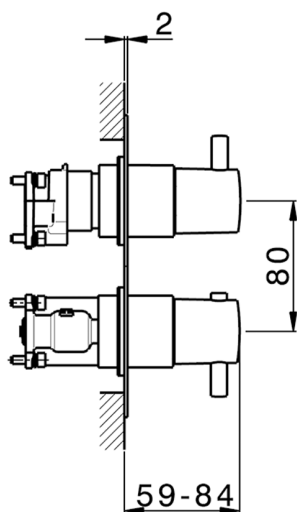

## Completo Termostatico per One-Box ONE BOX\_MT0BT030

MODELLO **MT0BT030**

Completo Termostatico per One-Box, con devia stop 1-2-3 uscite, profondità minima di installazione 67 mm, senza parte incasso, per art. ZB00B030-ZB00B031

### CARATTERISTICHE

Ricambio Cartuccia **24.04A.PP**  
 Installazione **Incasso**  
 Parti Incasso necessarie **ZB00B031**  
**ZB00B030**