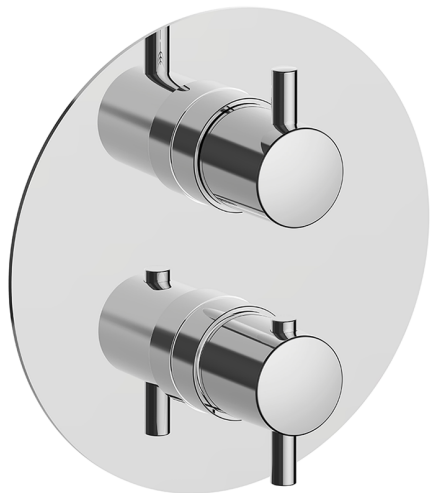

## Completo Termostatico per One-Box ONE BOX\_MT0BT030

MODELLO **MT0BT030**

Completo Termostatico per One-Box, con devia stop 1-2-3 uscite, profondità minima di installazione 67 mm, senza parte incasso, per art. ZB00B030-ZB00B031

#### DeviaStop

La tecnologia Devia Stop di Huber consente con un semplice movimento rotativo di gestire la portata dell'acqua e di scegliere la modalità d'erogazione (soffione, doccia a mano).

## One-Box Universale per incasso ONE BOX\_ZB00B031

MODELLO **ZB00B031**

One-Box Universale per incasso, per termostatico o monocomando 1 o 2 o 3 uscite, senza parte esterna, con silenziosi, con guarnizione per sigillatura