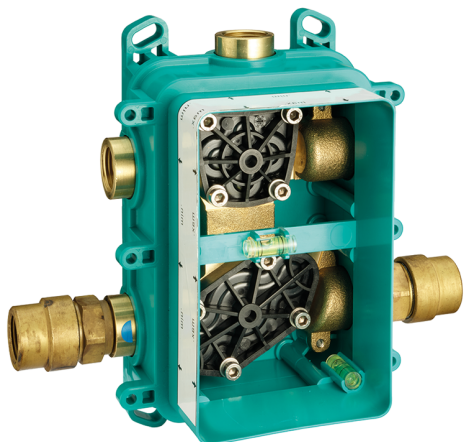

## Completo Termostatico per One-Box ONE BOX\_MT0BT030

MODELLO **MT0BT030**

Completo Termostatico per One-Box, con devia stop 1-2-3 uscite, profondità minima di installazione 67 mm, senza parte incasso, per art. ZB00B030-ZB00B031

#### DeviaStop

La tecnologia Devia Stop di Huber consente con un semplice movimento rotativo di gestire la portata dell'acqua e di scegliere la modalità d'erogazione (soffione, doccia a mano).

#### Termostatico

Il Termostatico Huber è il tuo personale gestore dell'acqua che ti aiuta a gestire e controllare acqua ed energia senza sprechi.

## One-Box Universale per incasso ONE BOX\_ZB00B031

MODELLO **ZB00B031**

One-Box Universale per incasso, per termostatico o monocomando 1 o 2 o 3 uscite, senza parte esterna, con silenziosi, con guarnizione per sigillatura