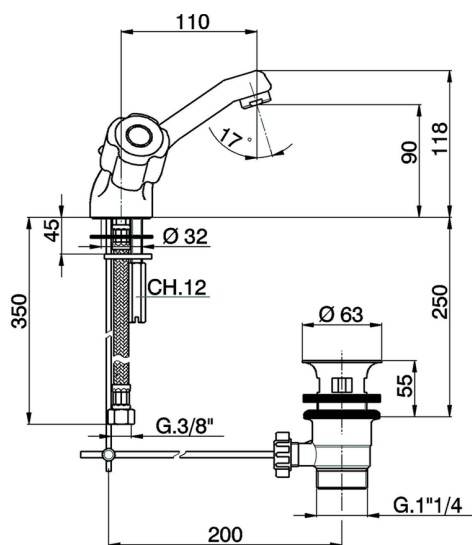

## Miscelatore lavabo EVA

MODELLO **EV000518**

Miscelatore lavabo, con scarico automatico 1"1/4, flex inox G.3/8", senza maniglie

FINITURE DISPONIBILI

CARATTERISTICHE

2024-06-26