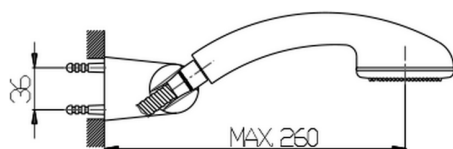

Completo doccia duplex SHOWER_SS018020

MODELLO **SS018020**

Completo doccia duplex, supporto doccetta snodato murale, doccetta monogetto in ABS, flex Ottone 150 cm

FINITURE DISPONIBILI

CARATTERISTICHE

2025-01-31