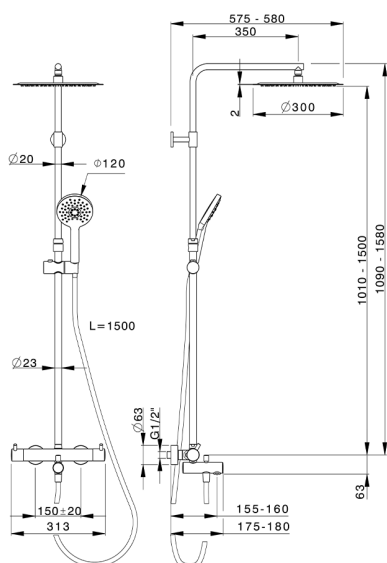

## Colonna vasca termostatica 3 funzioni NUOVA KIRUNA\_K2C8501D

MODELLO **K2C8501D**

Colonna vasca termostatica 3 funzioni, devia stop 2 uscite, colonna telescopica, supporto doccetta scorrevole, doccetta 3 getti D.120 mm ABS, soffione tondo D.300 mm sp.2 mm in INOX, flessibile liscio SILVERFLEX 150 cm

FINITURE DISPONIBILI

**21** 21 Cromo

**40** 40 Nero Opaco

CARATTERISTICHE

Ricambio Cartuccia **22.04A.AR - ZZ97279004**

**Cartuccia Termostatica Argo 2 (filtro lungo)**

### DeviaStop

La tecnologia Devia Stop di Huber consente con un semplice movimento rotativo di gestire la portata dell'acqua e di scegliere la modalità d'erogazione (soffione, doccetta a mano).