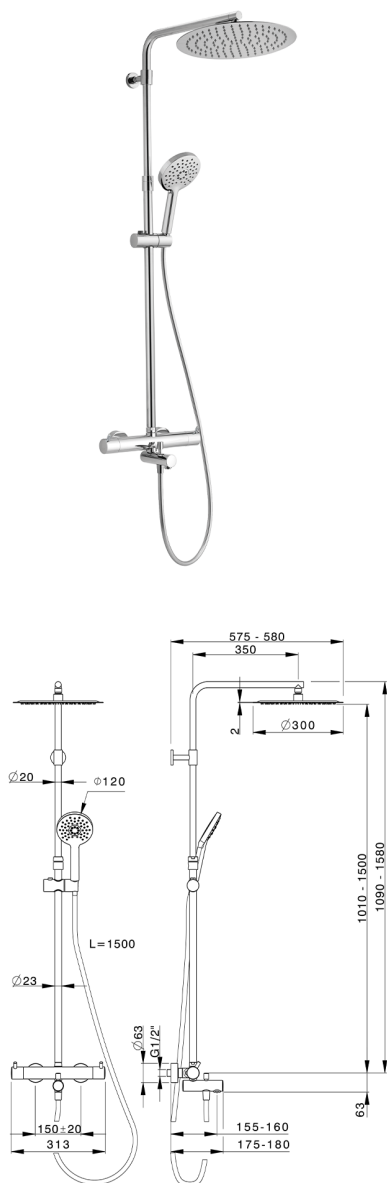

Colonna vasca termostatica 3 funzioni NUOVA KIRUNA_K2C8501D

MODELLO **K2C8501D**

Colonna vasca termostatica 3 funzioni, devia stop 2 uscite, colonna telescopica, supporto doccetta scorrevole, doccetta 3 getti D.120 mm ABS, soffione tondo D.300 mm sp.2 mm in INOX, flessibile liscio SILVERFLEX 150 cm

FINITURE DISPONIBILI

21 21 Cromo

40 40 Nero Opaco

CARATTERISTICHE

Ricambio Cartuccia **22.04A.AR - ZZ97279004**

Cartuccia Termostatica Argo 2 (filtro lungo)

DeviaStop

La tecnologia Devia Stop di Huber consente con un semplice movimento rotativo di gestire la portata dell'acqua e di scegliere la modalità d'erogazione (soffione, doccetta a mano).