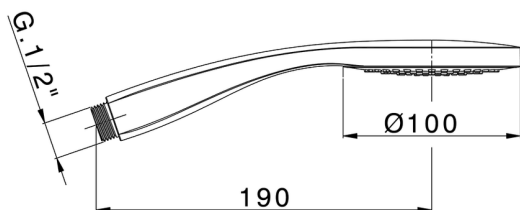

Doccetta Emotion SHOWER_SS014480

MODELLO **SS014480**

Doccetta Emotion, monogetto D.100 mm in ABS

FINITURE DISPONIBILI

-  **21** 21 Cromo
-  **40** 40 Nero Opaco
-  **4Q** 4Q Bianco Opaco

CARATTERISTICHE

2024-11-21