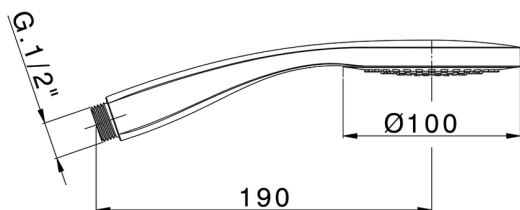

Doccetta Emotion SHOWER_SS014480

MODELLO **SS014480**

Doccetta Emotion, monogetto D.100 mm in ABS

FINITURE DISPONIBILI

- 
21 21 Cromo
- 
40 40 Nero Opaco
- 
4Q 4Q Bianco Opaco

CARATTERISTICHE

2024-11-21