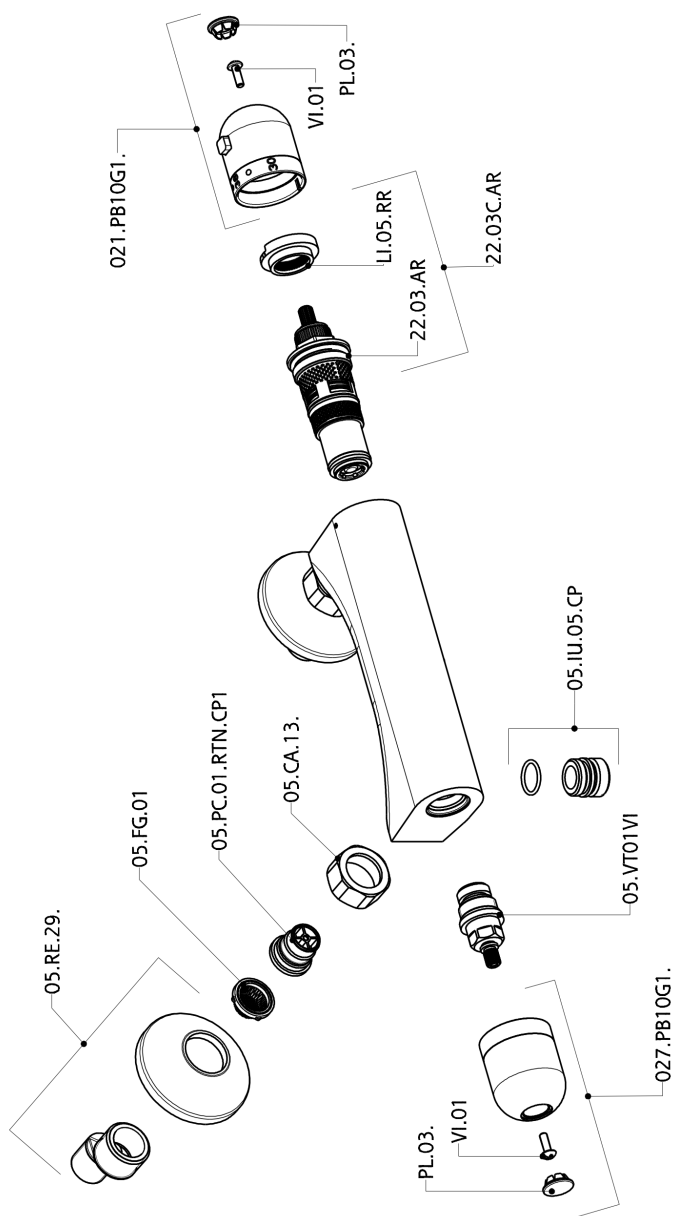

Miscelatore termostatico doccia THERMO_SLT03020

MODELLO **SLT03020**

Miscelatore termostatico doccia, senza completo doccia, attacco per flessibile 1/2" M, vitone tradizionale

FINITURE DISPONIBILI

21 21 Cromo

CARATTERISTICHE

Ricambio Cartuccia **22.03A.AR - ZZ97080004**

Cartuccia Termostatica Argo 1 (filtro corto)

Termostatico

Il Termostatico Huber è il tuo personale gestore dell'acqua che ti aiuta a gestire e controllare acqua ed energia senza sprechi.

Miscelatore termostatico doccia THERMO_SLT03020

SLT03020

<https://www.huberitalia.com/miscelatore-termostatico-doccia-thermo-slt03020>

2024-12-21