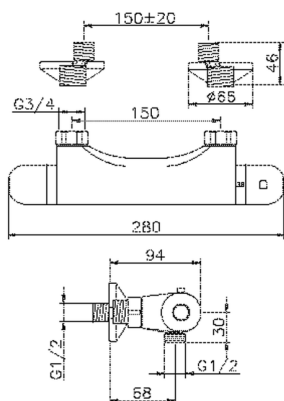

Miscelatore termostatico doccia THERMO_SLT03020

MODELLO **SLT03020**

Miscelatore termostatico doccia, senza completo doccia, attacco per flessibile 1/2" M, vitone tradizionale

FINITURE DISPONIBILI

21 21 Cromo

CARATTERISTICHE

Ricambio Cartuccia **22.03A.AR - ZZ97080004**

Cartuccia Termostatica Argo 1 (filtro corto)

Termostatico

Il Termostatico Huber è il tuo personale gestore dell'acqua che ti aiuta a gestire e controllare acqua ed energia senza sprechi.

Miscelatore termostatico doccia THERMO_SLT03020

SLT03020

<https://www.huberitalia.com/miscelatore-termostatico-doccia-thermo-slt03020>

2024-12-21