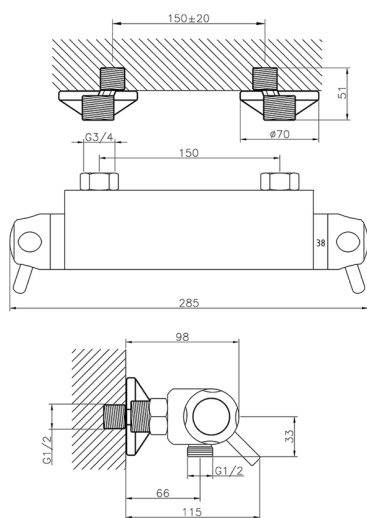

Miscelatore termostatico doccia CLINIC&TECHNICAL_CPT01010

MODELLO **CPT01010**

Miscelatore termostatico doccia, senza completo doccia, attacco per flessibile 1/2" M

FINITURE DISPONIBILI

21 21 Cromo

CARATTERISTICHE

Ricambio Cartuccia **24.02AB.PL**

Cartuccia Termostatica Plus 12x32

Termostatico

Il Termostatico Huber è il tuo personale gestore dell'acqua che ti aiuta a gestire e controllare acqua ed energia senza sprechi.