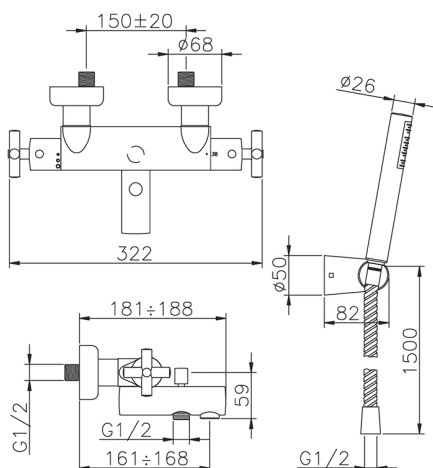

Miscelatore termostatico vasca completo SUITE_SUD27010

MODELLO **SUD27010**

Miscelatore termostatico vasca completo, supporto doccetta snodato murale, doccetta monogetto minimalista D.27 mm ABS, flex Ottone 150 cm

FINITURE DISPONIBILI

-  **21** 21 Cromo
-  **40** 40 Nero Opaco
-  **2F** 2F Nichel Spazzolato
-  **2W** 2W Oro Spazzolato

CARATTERISTICHE

Ricambio Cartuccia **24.04A.PP**

Cartuccia Termostatica Plus P 8X20