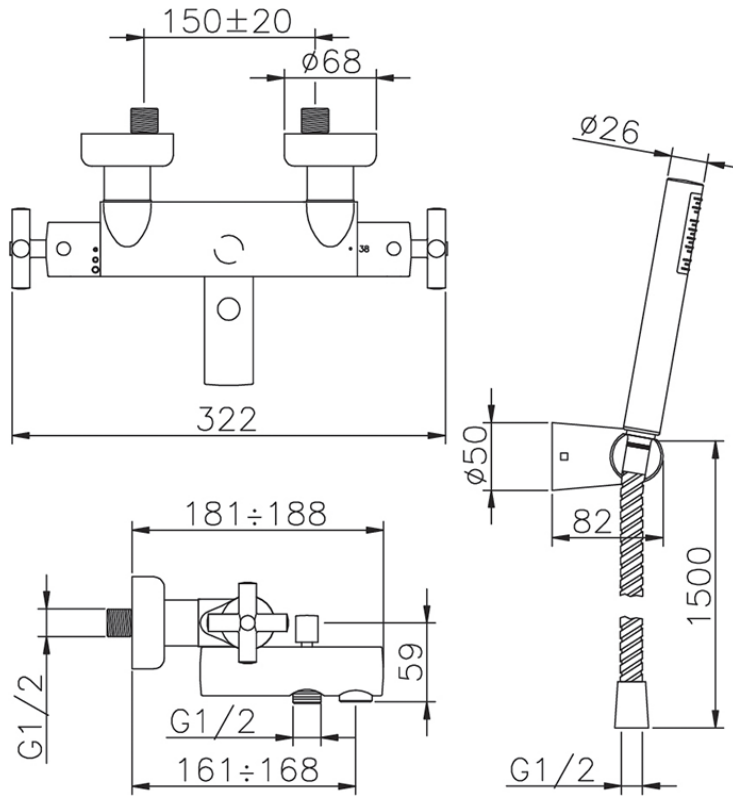

Miscelatore termostatico vasca completo SUITE\_SUD27010

SUD27010

<https://huberitalia.com/miscelatore-termostatico-vasca-completo-suite-sud27010>

2024-11-21