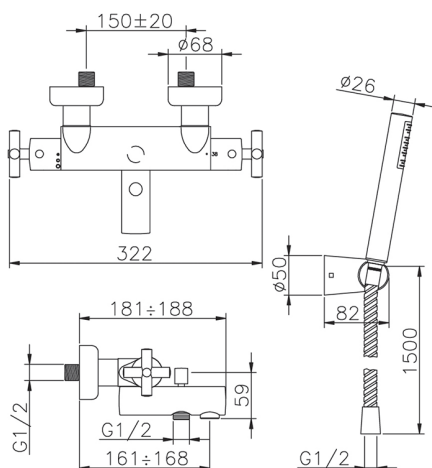

Miscelatore termostatico vasca completo SUITE_SUD27010

MODELLO **SUD27010**

Miscelatore termostatico vasca completo, supporto doccia snodato murale, doccia monogetto minimalista D.27 mm ABS, flex Ottone 150 cm

FINITURE DISPONIBILI

-  **21** 21 Cromo
-  **40** 40 Nero Opaco
-  **2F** 2F Nichel Spazzolato
-  **2W** 2W Oro Spazzolato

CARATTERISTICHE

Ricambio Cartuccia **24.04A.PP**

Cartuccia Termostatica Plus P 8X20