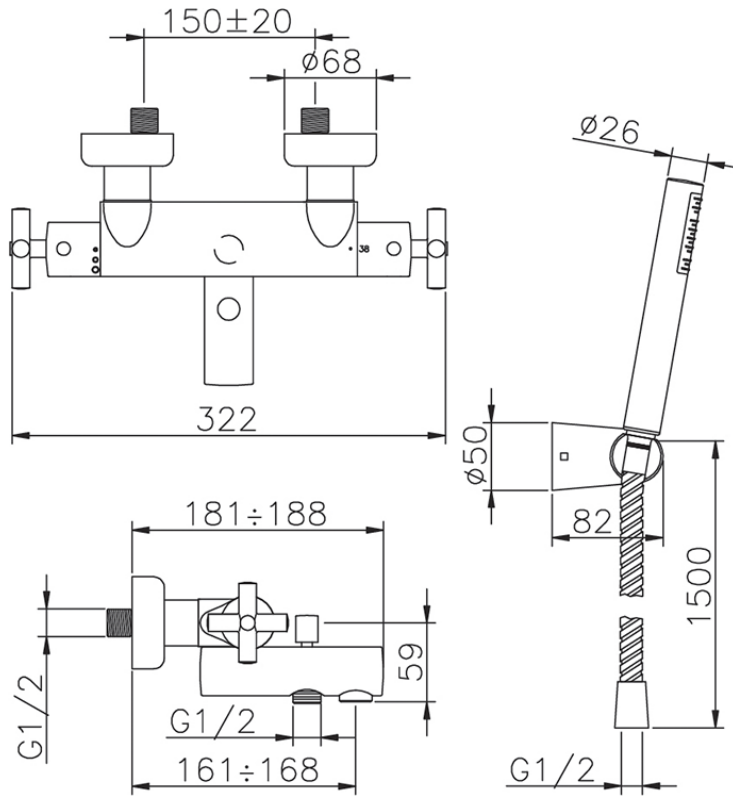

## Miscelatore termostatico vasca completo SUITE\_SUD27010

SUD27010

<https://huberitalia.com/miscelatore-termostatico-vasca-completo-suite-sud27010>

2024-11-21