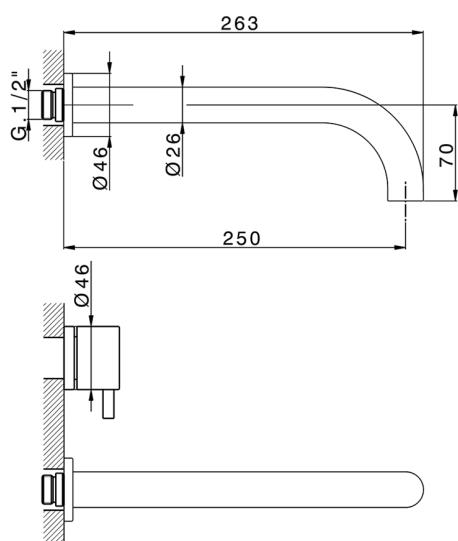

Parte esterna lavabo a parete NUOVA KIRUNA_K2013511

MODELLO **K2013511**

Parte esterna lavabo a parete, senza parte incasso, bocca L.250 mm, per art. ZB033511

FINITURE DISPONIBILI

- **21** 21 Cromo
- **26** 26 Vecchio Rame
- **2F** 2F Nichel Spazzolato
- **2W** 2W Oro Spazzolato
- **40** 40 Nero Opaco
- **4Q** 4Q Bianco Opaco

CARATTERISTICHE

Installazione **Incasso**
Parti Incasso necessarie **ZB033511**