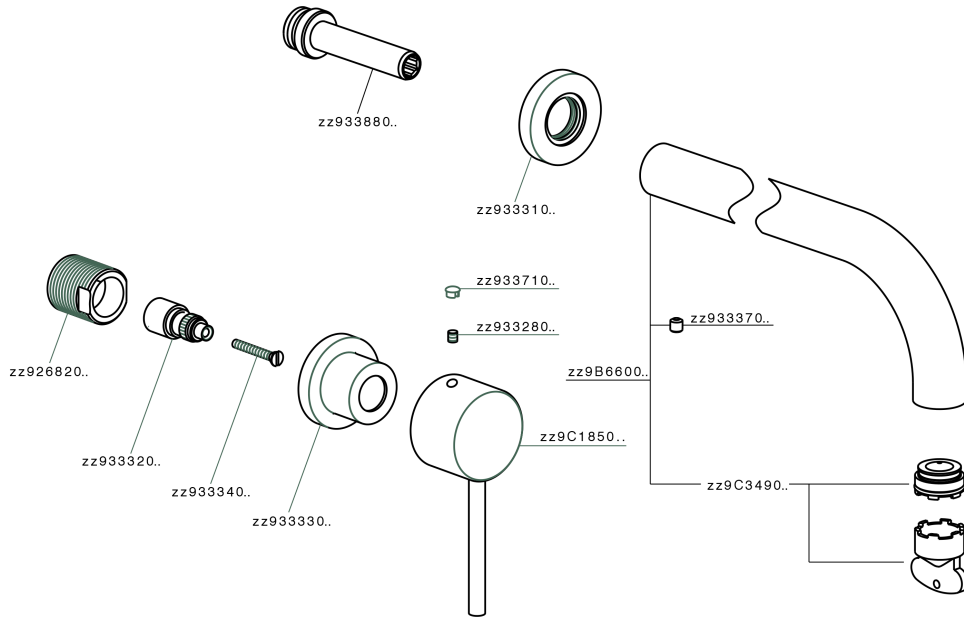

Parte esterna lavabo a parete NUOVA KIRUNA_K2013511

K2013511

<https://www.huberitalia.com/parte-esterna-lavabo-a-parete-nuova-kiruna-k2013511>