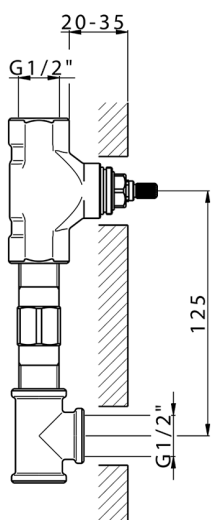

## Parte esterna lavabo a parete NUOVA KIRUNA\_K2013511

MODELLO **K2013511**

Parte esterna lavabo a parete, senza parte incasso, bocca L.250 mm, per art. ZB033511

## Parte incasso lavabo a parete INCASSO\_ZB033511

MODELLO **ZB033511**

Parte incasso lavabo a parete, con vitone destro e sinistro

FINITURE DISPONIBILI

**04** 04 Senza Finitura

CARATTERISTICHE

Installazione	<b>Incasso</b>
Incasso	<b>1</b>