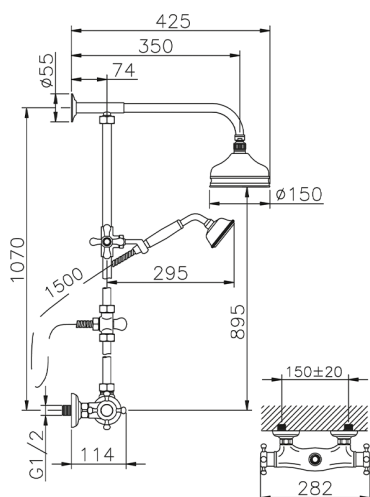

## Colonna doccia termostatica 2 funzioni COLUMNS\_390.VT01H.

MODELLO **390.VT01H.**

Colonna doccia termostatica 2 funzioni,deviatore 2 uscite,colonna fissa,supporto doccetta scorrevole,doccetta monogetto Classica D.78 mm in Ottone,soffione tondo D.150 mm in Ottone,flex Ottone 150 cm

### CARATTERISTICHE

Ricambio Cartuccia **24.04A.PP**

**Cartuccia Termostatica Plus P 8X20**