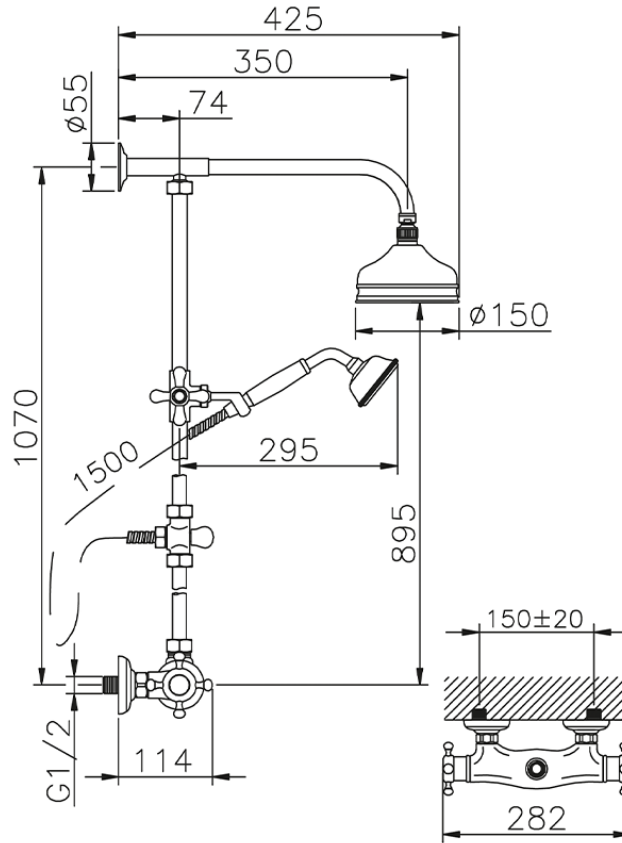

Colonna doccia termostatica 2 funzioni COLUMNS_390.VT01H.

390.VT01H.

<https://huberitalia.com/colonna-doccia-termostatica-2-funzioni-columns-390-vt01h>

2024-10-22