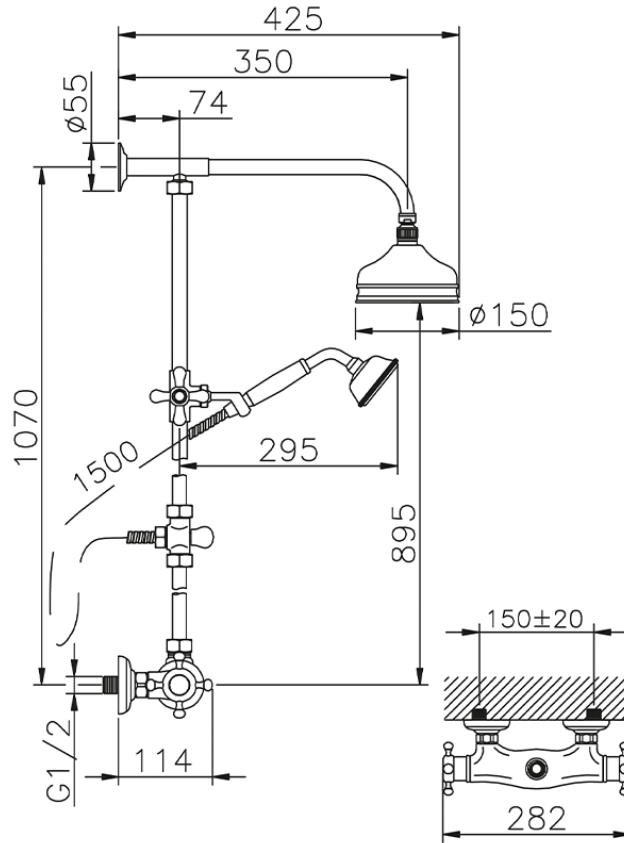

Colonna doccia termostatica 2 funzioni COLUMNS_390.VT01H.

390.VT01H.

<https://huberitalia.com/colonna-doccia-termostatica-2-funzioni-columns-390-vt01h>

2024-10-22