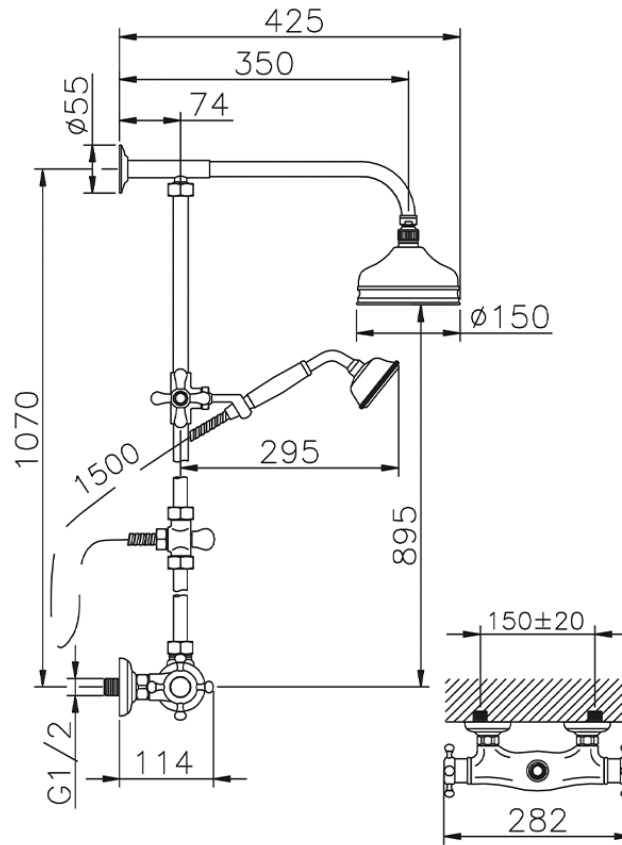

Colonna doccia termostatica 2 funzioni COLUMNS_390.VT01H.

390.VT01H.

<https://huberitalia.com/colonna-doccia-termostatica-2-funzioni-columns-390-vt01h>

2024-10-22