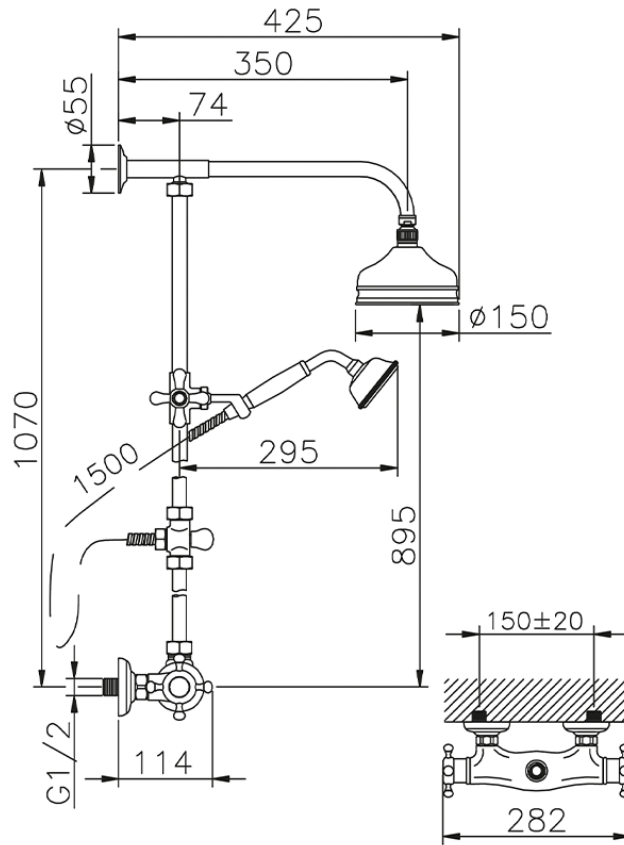

Colonna doccia termostatica 2 funzioni COLUMNS\_390.VT01H.

390.VT01H.

<https://huberitalia.com/colonna-doccia-termostatica-2-funzioni-columns-390-vt01h>

2024-10-22