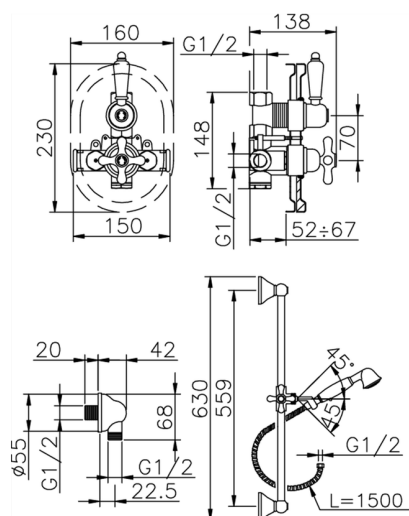

Completo miscelatore termostatico doccia incasso CROISETTE_910.CS01H.

MODELLO **910.CS01H.**

Completo miscelatore termostatico doccia incasso, miscelatore termostatico incasso 1/2", rubinetto d'arresto con uscita 1/2", asta 56 cm con supporto scorrevole, doccetta monogetto Classica in Ottone D.53, presa d'acqua 1/2", flex Ottone 150 cm

FINITURE DISPONIBILI

AG AG Oro Antico

BA BA Vecchio Bronzo

CR CR Cromo

2W 2W Oro Spazzolato

CARATTERISTICHE

Ricambio Cartuccia **24.04A.PP**

Cartuccia Termostatica Plus P 8X20