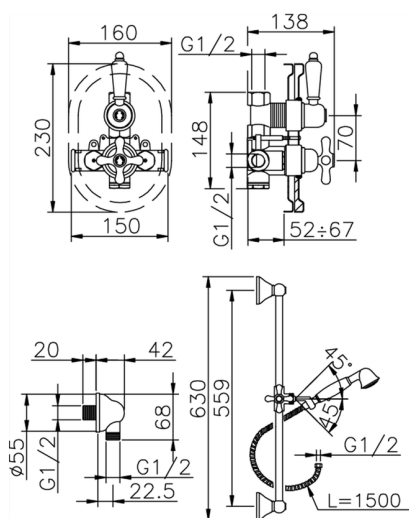

Completo miscelatore termostatico doccia incasso CROISETTE_910.CS01H.

MODELLO **910.CS01H.**

Completo miscelatore termostatico doccia incasso, miscelatore termostatico incasso 1/2", rubinetto d'arresto con uscita 1/2", asta 56 cm con supporto scorrevole, doccetta monogetto Classica in Ottone D.53, presa d'acqua 1/2", flex Ottone 150 cm

FINITURE DISPONIBILI

-  **AG** AG Oro Antico
-  **BA** BA Vecchio Bronzo
-  **CR** CR Cromo
-  **2W** 2W Oro Spazzolato

CARATTERISTICHE

Ricambio Cartuccia **24.04A.PP**

Cartuccia Termostatica Plus P 8X20

Installazione **Incasso**