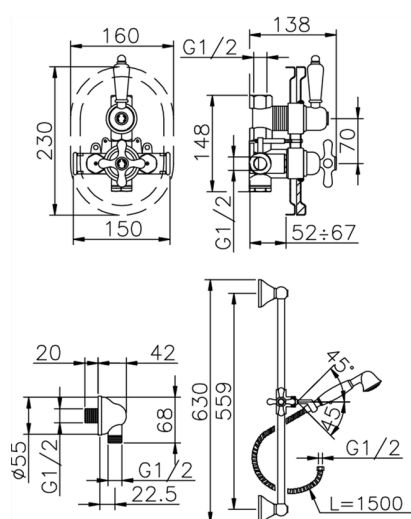

## Completo miscelatore termostatico doccia incasso CROISSETTE\_910.CS01H.

MODELLO **910.CS01H.**

Completo miscelatore termostatico doccia incasso, miscelatore termostatico incasso 1/2", rubinetto d'arresto con uscita 1/2", asta 56 cm con supporto scorrevole, doccetta monogetto Classica in Ottone D.53, presa d'acqua 1/2", flex Ottone 150 cm

### CARATTERISTICHE

Ricambio Cartuccia **24.04A.PP**

**Cartuccia Termostatica Plus P 8X20**

Installazione **Incasso**