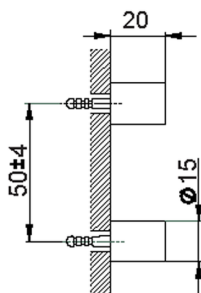

## Set di fissaggio porta scopino a muro ACCESSORI BAGNO\_SI090660

MODELLO **SI090660**

Set di fissaggio porta scopino a muro

FINITURE DISPONIBILI

**21** 21 Cromo

**2B** 2B Nichel Lucido

**2F** 2F Nichel Spazzolato

**2P** 2P Oro Rosa

**2Q** 2Q Black Titanium

**40** 40 Nero Opaco

**4Q** 4Q Bianco Opaco

CARATTERISTICHE

2025-03-12