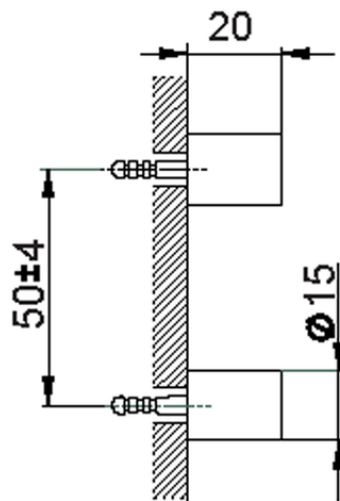

## Set di fissaggio porta scopino a muro ACCESSORI BAGNO\_SI090660

SI090660

<https://www.huberitalia.com/set-di-fissaggio-porta-scopino-a-muro-accessori-bagno-si090660>

2025-03-12