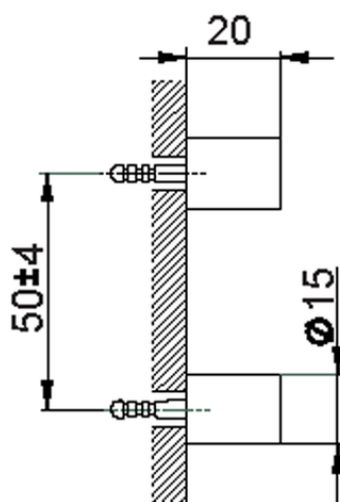

## Set di fissaggio porta scopino a muro ACCESSORI BAGNO\_SI090660

SI090660

<https://www.huberitalia.com/set-di-fissaggio-porta-scopino-a-muro-accessori-bagno-si090660>

2025-03-12