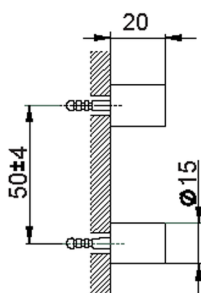

## Set di fissaggio porta scopino a muro ACCESSORI BAGNO\_SI090660

MODELLO **SI090660**

Set di fissaggio porta scopino a muro

FINITURE DISPONIBILI

**21** 21 Cromo

**2B** 2B Nichel Lucido

**2F** 2F Nichel Spazzolato

**2P** 2P Oro Rosa

**2Q** 2Q Black Titanium

**40** 40 Nero Opaco

**4Q** 4Q Bianco Opaco

CARATTERISTICHE

2025-03-12