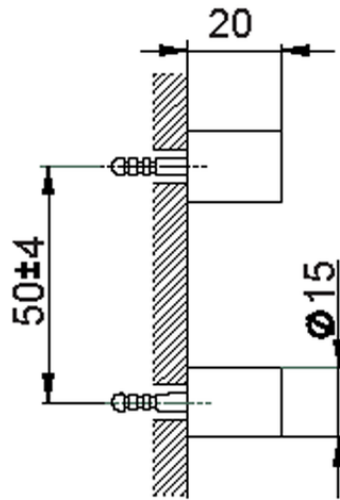

Set di fissaggio porta scopino a muro ACCESSORI BAGNO_SI090660

SI090660

<https://www.huberitalia.com/set-di-fissaggio-porta-scopino-a-muro-accessori-bagno-si090660>

2025-03-12