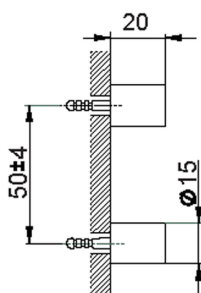

Set di fissaggio porta scopino a muro ACCESSORI BAGNO_SI090660

MODELLO **SI090660**

Set di fissaggio porta scopino a muro

FINITURE DISPONIBILI

21 21 Cromo

2B 2B Nichel Lucido

2F 2F Nichel Spazzolato

2P 2P Oro Rosa

2Q 2Q Black Titanium

40 40 Nero Opaco

4Q 4Q Bianco Opaco

CARATTERISTICHE

2025-03-12