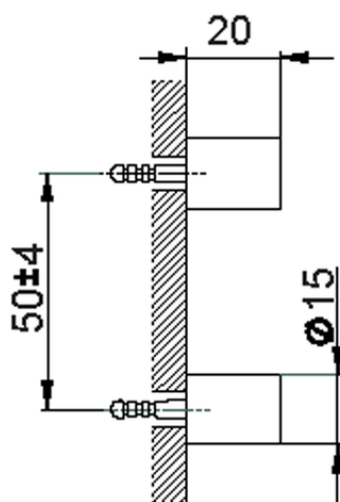

Set di fissaggio porta scopino a muro ACCESSORI BAGNO_SI090660

SI090660

<https://www.huberitalia.com/set-di-fissaggio-porta-scopino-a-muro-accessori-bagno-si090660>

2025-03-12